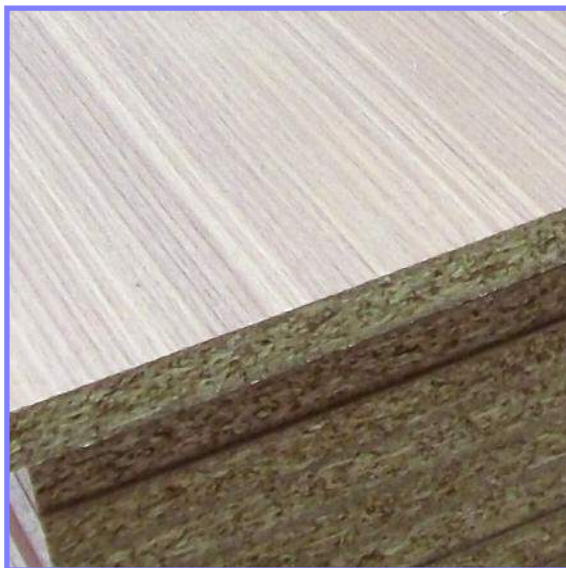

GROSOR 16 MM / CHAPA

Medidas:

Largo	Ancho	Grosor	Peso/ud.
2.750 mm	915 mm	16 mm	28,19 Kgrs.

Referencias y Pesos:

Color	Referencia	Uds./Caja	Peso/Caja
Cerezo	-	10	281,9 Kgrs.
Mukaly	-	10	281,9 Kgrs.

GROSOR 19 MM / MELAMINA