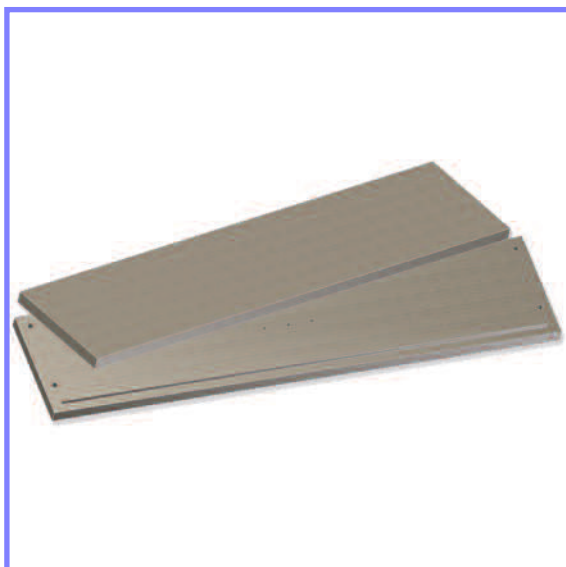

FRENTECILLA 808 / MELAMINA

Medidas:

Largo	Ancho	Grosor	Peso/ud.
800 mm	156 mm	16 mm	1,31 Kgrs.

Referencias y Pesos:

Color	Referencia	Uds./Caja	Peso/Caja
Arena	-	20	26,20 Kgrs.
Blanco	-	20	26,20 Kgrs.
Mongoy	-	20	26,20 Kgrs.
Nogal Lux	-	20	26,20 Kgrs.
Roble Blanco	-	20	26,20 Kgrs.
Textil Claire	-	20	26,20 Kgrs.

Notas

La pieza está mecanizada con agujeros para las espigas y los pomos, y con la ranura para el fondo de cajón.