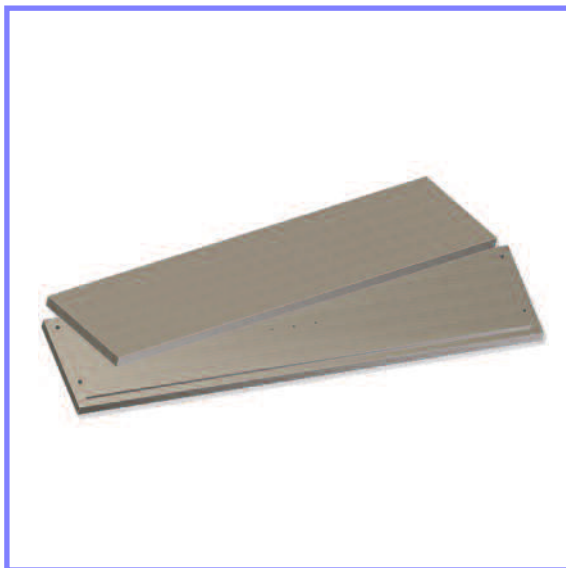

FRENTECILLA 688 / MELAMINA

Medidas:

Largo	Ancho	Grosor	Peso/ud.
680 mm	156 mm	16 mm	1,13 Kgrs.

Referencias y Pesos:

Color	Referencia	Uds./Caja	Peso/Caja
Arena	-	20	22,60 Kgrs.
Blanco	-	20	22,60 Kgrs.
Mongoy	-	20	22,60 Kgrs.
Nogal Lux	-	20	22,60 Kgrs.
Roble Blanco	-	20	22,60 Kgrs.
Textil Claire	-	20	22,60 Kgrs.

Notas

La pieza está mecanizada con agujeros para las espigas y los pomos, y con la ranura para el fondo de cajón.