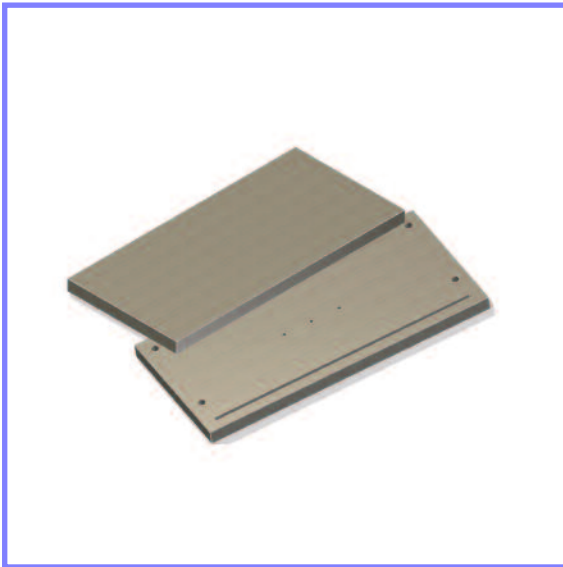

FRENTECILLA 334 / MELAMINA

Medidas:

Largo	Ancho	Grosor	Peso/ud.
326 mm	156 mm	16 mm	0,54 Kgrs.

Referencias y Pesos:

Color	Referencia	Uds./Caja	Peso/Caja
Arena	-	20	10,80 Kgrs.
Blanco	-	20	10,80 Kgrs.
Mongoy	-	20	10,80 Kgrs.
Nogal Lux	-	20	10,80 Kgrs.
Roble Blanco	-	20	10,80 Kgrs.
Textil Claire	-	20	10,80 Kgrs.

Notas

La pieza está mecanizada con agujeros para las espigas y los pomos, y con la ranura para el fondo de cajón.