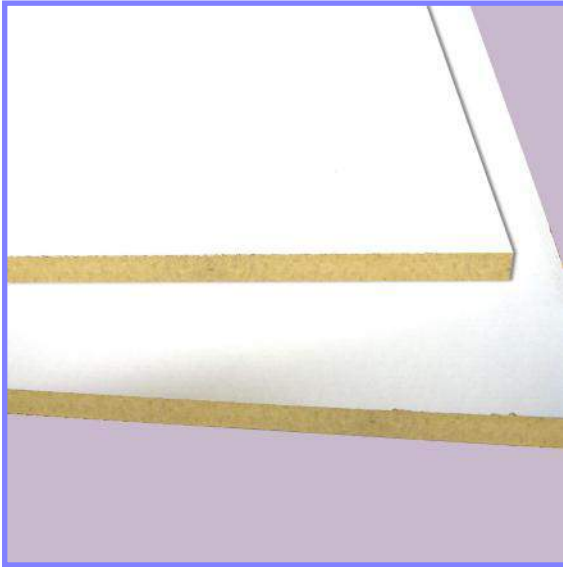

GROSOR 16 MM - BARNIZADO TONO

Referencias y Pesos:

Grosor 16 mm - Barnizado Tono

Color	Nota Medida	Uds./Caja	Peso/Caja
Blanco*	(1)	10	298,5 Kgrs.
Blanco (5 Ranuras)	(2)	10	302,0 Kgrs.
Roble	(3)	10	266,4 Kgrs.

Medidas:

Nota Medida	Largo	Ancho	Peso/ud.
1	2.600 mm	1.025 mm	29,85 Kgrs.
2	2.600 mm	1.035 mm	30,20 Kgrs.
3	2.600 mm	915 mm	26,64 Kgrs.

Notas

* Tablero color Blanco: Base aglomerado y melamina, lacado por una cara y prelacado por la otra cara.