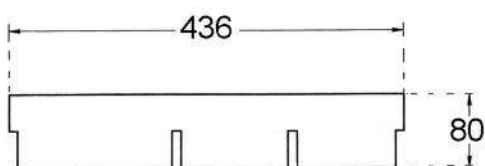

SEPARADOR CAJON LARGO / BARNIZADO TONO

Medidas:

Largo	Ancho	Grosor	Peso/ud.
758 mm	80 mm	9 mm	0,37 Kgrs.

Referencias y Pesos:

Color	Referencia	Uds./Caja	Peso/Caja
Haya	-	10	3,7 Kgrs.

SEPARADOR CAJON CORTO / BARNIZADO TONO

Medidas:

Largo	Ancho	Grosor	Peso/ud.
436 mm	80 mm	9 mm	0,2 Kgrs.

Referencias y Pesos:

Color	Referencia	Uds./Caja	Peso/Caja
Haya	-	10	2 Kgrs.