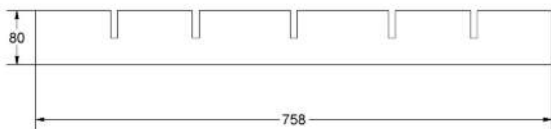

SEPARADOR CAJON LARGO / BARNIZADO TONO

Medidas:

Largo	Ancho	Grosor	Peso/ud.
758 mm	80 mm	9 mm	0,37 Kgrs.

Referencias y Pesos:

Color	Referencia	Uds./Caja	Peso/Caja
Haya	-	10	3,7 Kgrs.

SEPARADOR CAJON CORTO / BARNIZADO TONO