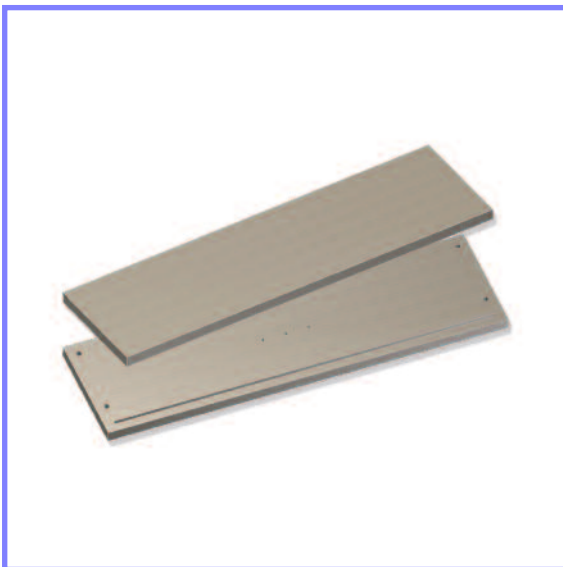

Notas

La pieza está mecanizada con agujeros para las espigas y los pomos, y con la ranura para el fondo de cajón.

FRENTECILLA 568 / MELAMINA

Medidas:

Largo	Ancho	Grosor	Peso/ud.
560 mm	156 mm	16 mm	0,94 Kgrs.