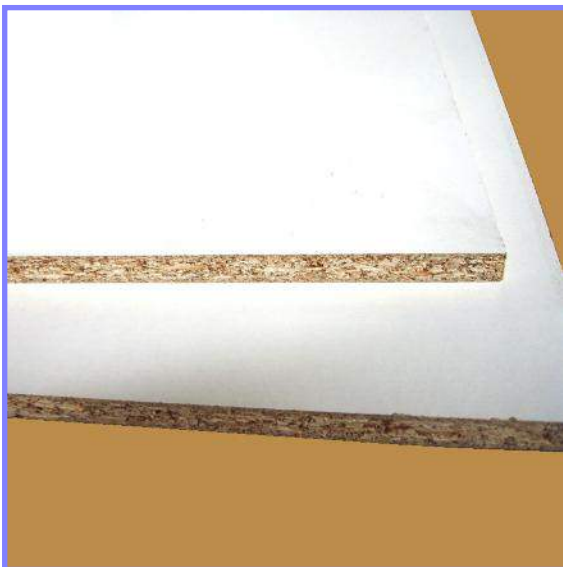

GROSOR 12 MM / MELAMINA

Medidas:

Largo	Ancho	Grosor	Peso/ud.
2.600 mm	1.050 mm	12 mm	23,92 Kgrs.

Referencias y Pesos:

Color	Referencia	Uds./Caja	Peso/Caja
Blanco	-	10	239,2 Kgrs.