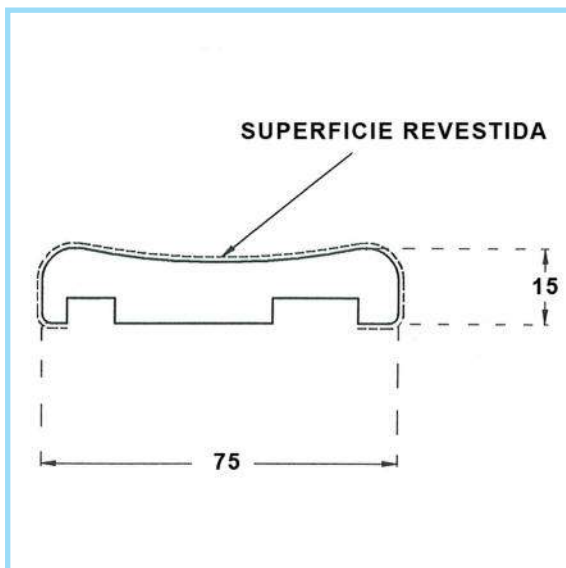

Molduras

MOLDURA CURVA / BARNIZADO TONO

Medidas:

Largo	Ancho	Grosor	Peso/ud.
2.750 mm	75 mm	15 mm	1,9 Kgrs.

Referencias y Pesos:

Color	Referencia	Uds./Caja	Peso/Caja
Blanco	-	9	17,1 Kgrs.
Inoxidable	-	9	17,1 Kgrs.

MOLDURA PLANA / BARNIZADO TONO

Medidas:

Largo	Ancho	Grosor	Peso/ud.
2.750 mm	80 mm	10 mm	1,25 Kgrs.

Referencias y Pesos:

Color	Referencia	Uds./Caja	Peso/Caja
Blanco	-	16	20 Kgrs.
Inoxidable	-	16	20 Kgrs.
Oro	-	16	20 Kgrs.
Roble	-	16	20 Kgrs.

MOLDURA PLANA / CHAPA

Medidas:

Largo	Ancho	Grosor	Peso/ud.
2.750 mm	80 mm	10 mm	1,25 Kgrs.

Referencias y Pesos:

Color	Referencia	Uds./Caja	Peso/Caja
Cerezo	-	16	20 Kgrs.
Mukaly	-	16	20 Kgrs.

MOLDURA PLANA / SIMIL

Largo	Ancho	Grosor	Peso/ud.
2.750 mm	127 mm	16 mm	3,45 Kgrs.

Referencias y Pesos:

Color	Referencia	Uds./Caja	Peso/Caja
Blanco	-	15	51,75 Kgrs.