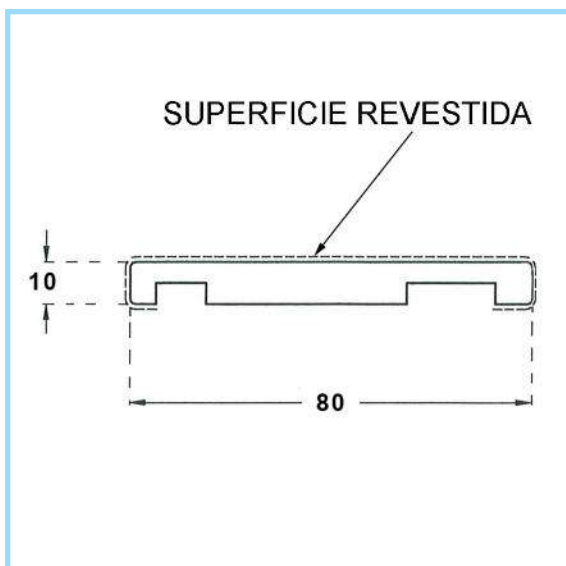

Molduras

MOLDURA CURVA / BARNIZADO TONO

Medidas:

Largo	Ancho	Grosor	Peso/ud.
2.750 mm	75 mm	15 mm	1,9 Kgrs.

Referencias y Pesos:

Color	Referencia	Uds./Caja	Peso/Caja
Blanco	-	9	17,1 Kgrs.
Inoxidable	-	9	17,1 Kgrs.

MOLDURA PLANA / BARNIZADO TONO

Medidas:

Largo	Ancho	Grosor	Peso/ud.
2.750 mm	80 mm	10 mm	1,25 Kgrs.

Referencias y Pesos:

Color	Referencia	Uds./Caja	Peso/Caja
Blanco	-	16	20 Kgrs.
Inoxidable	-	16	20 Kgrs.
Oro	-	16	20 Kgrs.
Roble	-	16	20 Kgrs.

MOLDURA PLANA / CHAPA

Medidas:

Largo	Ancho	Grosor	Peso/ud.
2.750 mm	80 mm	10 mm	1,25 Kgrs.

Referencias y Pesos:

Color	Referencia	Uds./Caja	Peso/Caja
Cerezo	-	16	20 Kgrs.
Mukaly	-	16	20 Kgrs.

MOLDURA PLANA / SIMIL

Largo	Ancho	Grosor	Peso/ud.
2.750 mm	127 mm	16 mm	3,45 Kgrs.

Referencias y Pesos:

Color	Referencia	Uds./Caja	Peso/Caja
Blanco	-	15	51,75 Kgrs.