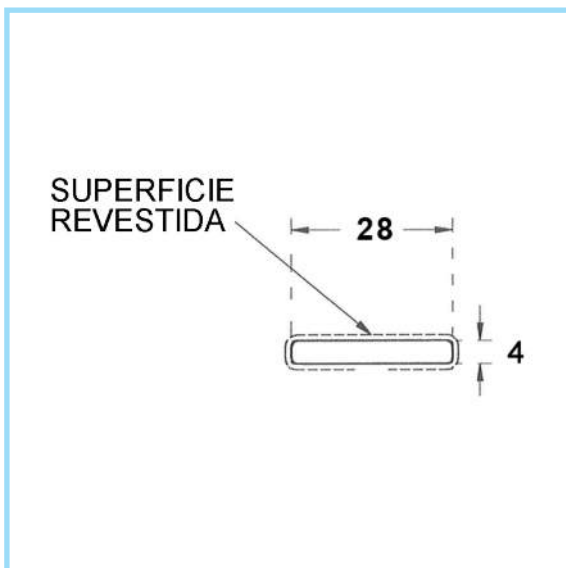

MOLDURA ZOCALO / BARNIZADO TONO

Medidas:

Largo	Ancho	Grosor	Peso/ud.
2.750 mm	28 mm	4 mm	0,24 Kgrs.

Referencias y Pesos:

Color	Referencia	Uds./Caja	Peso/Caja
Blanco	-	16	3,84 Kgrs.
Inoxidable	-	16	3,84 Kgrs.
Oro	-	16	3,84 Kgrs.
Roble	-	16	3,84 Kgrs.

MOLDURA ZOCALO / CHAPA

Medidas:

Largo	Ancho	Grosor	Peso/ud.
2.750 mm	28 mm	4 mm	0,24 Kgrs.

Referencias y Pesos:

Color	Referencia	Uds./Caja	Peso/Caja
Cerezo	-	16	3,84 Kgrs.
Mukaly	-	16	3,84 Kgrs.

MOLDURA ZOCALO / SIMIL

Medidas:

Largo	Ancho	Grosor	Peso/ud.
2.750 mm	28 mm	4 mm	0,24 Kgrs.

Referencias y Pesos:

Color	Referencia	Uds./Caja	Peso/Caja
Arena	-	16	3,84 Kgrs.
Cerezo Claro	-	16	3,84 Kgrs.
Cerezo Natural	-	16	3,84 Kgrs.
Cerezo Oscuro	-	16	3,84 Kgrs.
Haya	-	16	3,84 Kgrs.
Mongoy	-	16	3,84 Kgrs.
Nogal Lux	-	16	3,84 Kgrs.
Pino Blanco	-	16	3,84 Kgrs.
Roble	-	16	3,84 Kgrs.
Roble Blanco	-	16	3,84 Kgrs.
Sapely	-	16	3,84 Kgrs.
Textil Claire	-	16	3,84 Kgrs.
Wengué	-	16	3,84 Kgrs.

Largo	Ancho	Grosor	Peso/ud.
2.750 mm	127 mm	16 mm	3,45 Kgrs.

Referencias y Pesos:

Color	Referencia	Uds./Caja	Peso/Caja
Blanco	-	15	51,75 Kgrs.