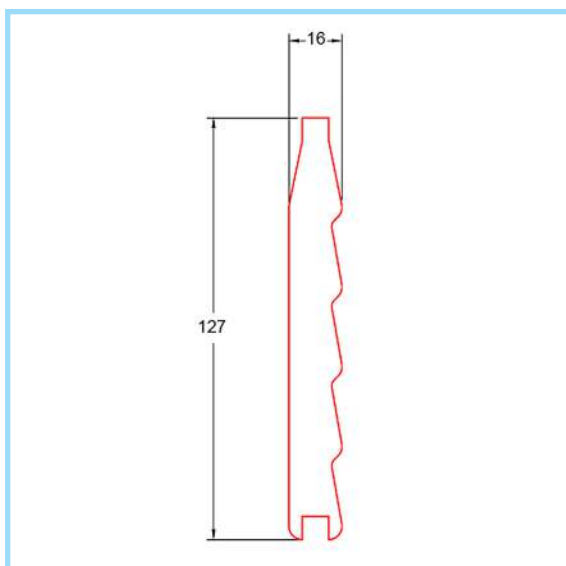

Medidas:

Largo	Ancho	Grosor	Peso/ud.
2.750 mm	28 mm	4 mm	0,24 Kgrs.

Referencias y Pesos:

Color	Referencia	Uds./Caja	Peso/Caja
Arena	-	16	3,84 Kgrs.
Cerezo Claro	-	16	3,84 Kgrs.
Cerezo Natural	-	16	3,84 Kgrs.
Cerezo Oscuro	-	16	3,84 Kgrs.
Haya	-	16	3,84 Kgrs.
Mongoy	-	16	3,84 Kgrs.
Nogal Lux	-	16	3,84 Kgrs.
Pino Blanco	-	16	3,84 Kgrs.
Roble	-	16	3,84 Kgrs.
Roble Blanco	-	16	3,84 Kgrs.
Sapely	-	16	3,84 Kgrs.
Textil Claire	-	16	3,84 Kgrs.
Wengué	-	16	3,84 Kgrs.

MOLDURA GRANDE ZOCALO / BARNIZADO TONO

Medidas:

Largo	Ancho	Grosor	Peso/ud.
2.750 mm	115 mm	3 mm	0,86 Kgrs.

Referencias y Pesos:

Color	Referencia	Uds./Caja	Peso/Caja
Roble	-	54	46,44 Kgrs.

MOLDURA GRANDE ZOCALO / SIMIL

Medidas:

Largo	Ancho	Grosor	Peso/ud.
2.750 mm	115 mm	3 mm	0,86 Kgrs.

Referencias y Pesos:

Color	Referencia	Uds./Caja	Peso/Caja
Roble	-	54	46,44 Kgrs.
Sapely	-	54	46,44 Kgrs.

MOLDURA PERSIANA / SIMIL

Medidas:

Largo	Ancho	Grosor	Peso/ud.
2.750 mm	127 mm	16 mm	3,45 Kgrs.

Referencias y Pesos:

Color	Referencia	Uds./Caja	Peso/Caja
Blanco	-	15	51,75 Kgrs.