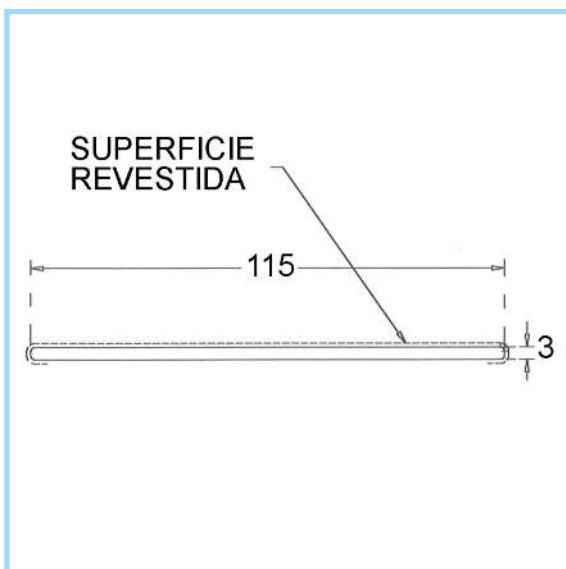

MOLDURA GRANDE ZOCALO / BARNIZADO TONO

Medidas:

Largo	Ancho	Grosor	Peso/ud.
2.750 mm	115 mm	3 mm	0,86 Kgrs.

Referencias y Pesos:

Color	Referencia	Uds./Caja	Peso/Caja
Roble	-	54	46,44 Kgrs.