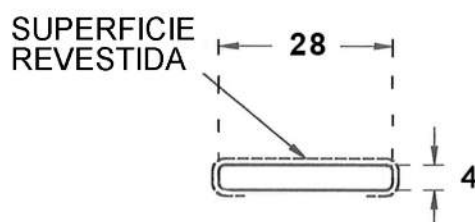

Medidas:

Largo	Ancho	Grosor	Peso/ud.
2.750 mm	80 mm	10 mm	1,25 Kgrs.

Referencias y Pesos:

Color	Referencia	Uds./Caja	Peso/Caja
Arena	-	16	20 Kgrs.
Cerezo Claro	-	16	20 Kgrs.
Cerezo Natural	-	16	20 Kgrs.
Cerezo Oscuro	-	16	20 Kgrs.
Haya	-	16	20 Kgrs.
Mongoy	-	16	20 Kgrs.
Nogal Lux	-	16	20 Kgrs.
Pino Blanco	-	16	20 Kgrs.
Roble	-	16	20 Kgrs.
Roble Blanco	-	16	20 Kgrs.
Sapely	-	16	20 Kgrs.
Textil Claire	-	16	20 Kgrs.
Wengué	-	16	20 Kgrs.

MOLDURA ZOCALO / BARNIZADO TONO

Medidas:

Largo	Ancho	Grosor	Peso/ud.
2.750 mm	28 mm	4 mm	0,24 Kgrs.

Referencias y Pesos:

Color	Referencia	Uds./Caja	Peso/Caja
Blanco	-	16	3,84 Kgrs.
Inoxidable	-	16	3,84 Kgrs.
Oro	-	16	3,84 Kgrs.
Roble	-	16	3,84 Kgrs.

MOLDURA ZOCALO / CHAPA

Medidas:

Largo	Ancho	Grosor	Peso/ud.
2.750 mm	28 mm	4 mm	0,24 Kgrs.

Referencias y Pesos:

Color	Referencia	Uds./Caja	Peso/Caja
Cerezo	-	16	3,84 Kgrs.
Mukaly	-	16	3,84 Kgrs.

MOLDURA ZOCALO / SIMIL

Largo	Ancho	Grosor	Peso/ud.
2.750 mm	127 mm	16 mm	3,45 Kgrs.

Referencias y Pesos:

Color	Referencia	Uds./Caja	Peso/Caja
Blanco	-	15	51,75 Kgrs.