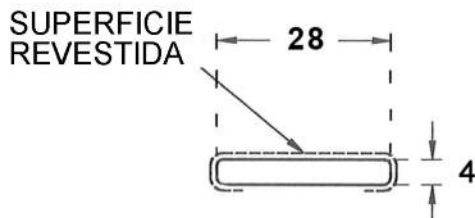

MOLDURA PLANA / CHAPA

Medidas:

Largo	Ancho	Grosor	Peso/ud.
2.750 mm	80 mm	10 mm	1,25 Kgrs.

Referencias y Pesos:

Color	Referencia	Uds./Caja	Peso/Caja
Cerezo	-	16	20 Kgrs.
Mukaly	-	16	20 Kgrs.

MOLDURA PLANA / SIMIL

Medidas:

Largo	Ancho	Grosor	Peso/ud.
2.750 mm	80 mm	10 mm	1,25 Kgrs.

Referencias y Pesos:

Color	Referencia	Uds./Caja	Peso/Caja
Arena	-	16	20 Kgrs.
Cerezo Claro	-	16	20 Kgrs.
Cerezo Natural	-	16	20 Kgrs.
Cerezo Oscuro	-	16	20 Kgrs.
Haya	-	16	20 Kgrs.
Mongoy	-	16	20 Kgrs.
Nogal Lux	-	16	20 Kgrs.
Pino Blanco	-	16	20 Kgrs.
Roble	-	16	20 Kgrs.
Roble Blanco	-	16	20 Kgrs.
Sapely	-	16	20 Kgrs.
Textil Claire	-	16	20 Kgrs.
Wengué	-	16	20 Kgrs.

MOLDURA ZOCALO / BARNIZADO TONO

Medidas:

Largo	Ancho	Grosor	Peso/ud.
2.750 mm	28 mm	4 mm	0,24 Kgrs.

Referencias y Pesos:

Color	Referencia	Uds./Caja	Peso/Caja
Blanco	-	16	3,84 Kgrs.
Inoxidable	-	16	3,84 Kgrs.
Oro	-	16	3,84 Kgrs.
Roble	-	16	3,84 Kgrs.

Largo	Ancho	Grosor	Peso/ud.
2.750 mm	127 mm	16 mm	3,45 Kgrs.

Referencias y Pesos:

Color	Referencia	Uds./Caja	Peso/Caja
Blanco	-	15	51,75 Kgrs.