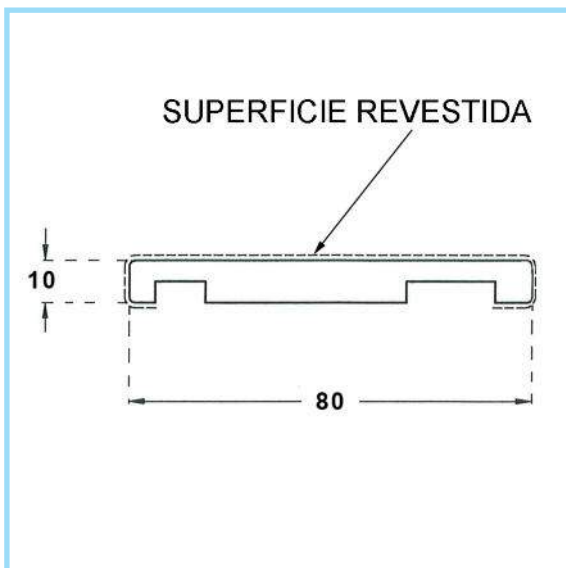

MOLDURA PLANA / BARNIZADO TONO

Medidas:

Largo	Ancho	Grosor	Peso/ud.
2.750 mm	80 mm	10 mm	1,25 Kgrs.

Referencias y Pesos:

Color	Referencia	Uds./Caja	Peso/Caja
Blanco	-	16	20 Kgrs.
Inoxidable	-	16	20 Kgrs.
Oro	-	16	20 Kgrs.
Roble	-	16	20 Kgrs.

MOLDURA PLANA / CHAPA

Medidas:

Largo	Ancho	Grosor	Peso/ud.
2.750 mm	80 mm	10 mm	1,25 Kgrs.

Referencias y Pesos:

Color	Referencia	Uds./Caja	Peso/Caja
Cerezo	-	16	20 Kgrs.
Mukaly	-	16	20 Kgrs.

MOLDURA PLANA / SIMIL

MOLDURA ZOCALO / BARNIZADO TONO

Medidas:

Largo	Ancho	Grosor	Peso/ud.
2.750 mm	28 mm	4 mm	0,24 Kgrs.

Referencias y Pesos:

Color	Referencia	Uds./Caja	Peso/Caja
Blanco	-	16	3,84 Kgrs.
Inoxidable	-	16	3,84 Kgrs.
Oro	-	16	3,84 Kgrs.
Roble	-	16	3,84 Kgrs.

Largo	Ancho	Grosor	Peso/ud.
2.750 mm	127 mm	16 mm	3,45 Kgrs.

Referencias y Pesos:

Color	Referencia	Uds./Caja	Peso/Caja
Blanco	-	15	51,75 Kgrs.