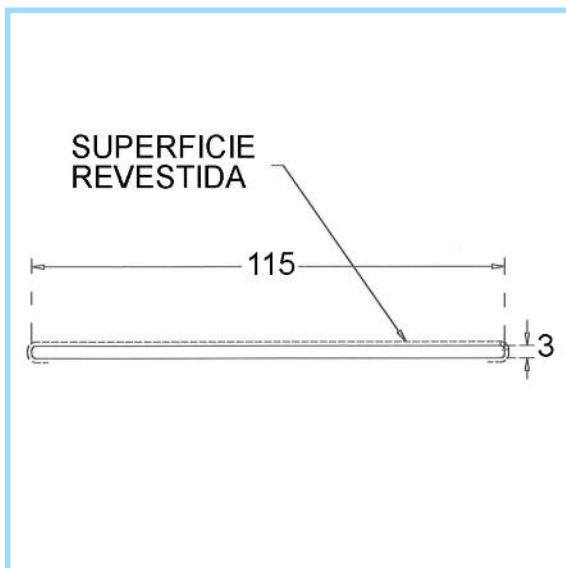

Medidas:

Largo	Ancho	Grosor	Peso/ud.
2.750 mm	28 mm	4 mm	0,24 Kgrs.

Referencias y Pesos:

Color	Referencia	Uds./Caja	Peso/Caja
Arena	-	16	3,84 Kgrs.
Cerezo Claro	-	16	3,84 Kgrs.
Cerezo Natural	-	16	3,84 Kgrs.
Cerezo Oscuro	-	16	3,84 Kgrs.
Haya	-	16	3,84 Kgrs.
Mongoy	-	16	3,84 Kgrs.
Nogal Lux	-	16	3,84 Kgrs.
Pino Blanco	-	16	3,84 Kgrs.
Roble	-	16	3,84 Kgrs.
Roble Blanco	-	16	3,84 Kgrs.
Sapely	-	16	3,84 Kgrs.
Textil Claire	-	16	3,84 Kgrs.
Wengué	-	16	3,84 Kgrs.

MOLDURA GRANDE ZOCALO / BARNIZADO TONO

Medidas:

Largo	Ancho	Grosor	Peso/ud.
2.750 mm	115 mm	3 mm	0,86 Kgrs.

Referencias y Pesos:

Color	Referencia	Uds./Caja	Peso/Caja
Roble	-	54	46,44 Kgrs.

MOLDURA GRANDE ZOCALO / SIMIL

Medidas:

Largo	Ancho	Grosor	Peso/ud.
2.750 mm	115 mm	3 mm	0,86 Kgrs.

Referencias y Pesos:

Color	Referencia	Uds./Caja	Peso/Caja
Roble	-	54	46,44 Kgrs.
Sapely	-	54	46,44 Kgrs.

MOLDURA PERSIANA / SIMIL

Medidas:

Largo	Ancho	Grosor	Peso/ud.
2.750 mm	127 mm	16 mm	3,45 Kgrs.

Referencias y Pesos:

Color	Referencia	Uds./Caja	Peso/Caja
Blanco	-	15	51,75 Kgrs.