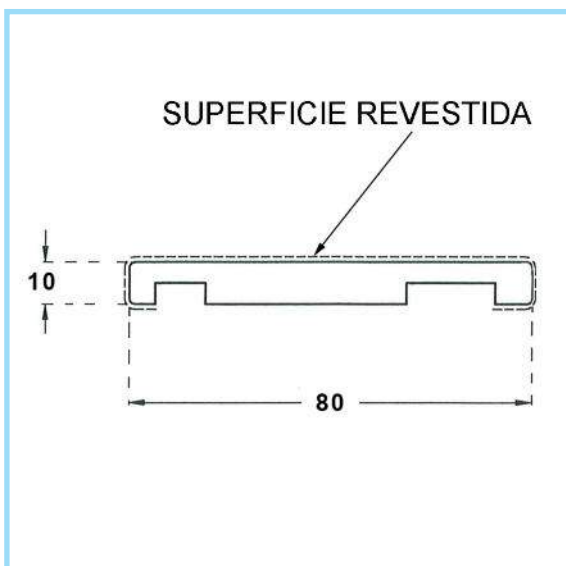

MOLDURA PLANA / CHAPA

Medidas:

Largo	Ancho	Grosor	Peso/ud.
2.750 mm	80 mm	10 mm	1,25 Kgrs.

Referencias y Pesos:

Color	Referencia	Uds./Caja	Peso/Caja
Cerezo	-	16	20 Kgrs.
Mukaly	-	16	20 Kgrs.

MOLDURA PLANA / SIMIL

Medidas:

Largo	Ancho	Grosor	Peso/ud.
2.750 mm	80 mm	10 mm	1,25 Kgrs.

Referencias y Pesos:

Color	Referencia	Uds./Caja	Peso/Caja
Arena	-	16	20 Kgrs.
Cerezo Claro	-	16	20 Kgrs.
Cerezo Natural	-	16	20 Kgrs.
Cerezo Oscuro	-	16	20 Kgrs.
Haya	-	16	20 Kgrs.
Mongoy	-	16	20 Kgrs.
Nogal Lux	-	16	20 Kgrs.
Pino Blanco	-	16	20 Kgrs.
Roble	-	16	20 Kgrs.
Roble Blanco	-	16	20 Kgrs.
Sapely	-	16	20 Kgrs.
Textil Claire	-	16	20 Kgrs.
Wengué	-	16	20 Kgrs.

MOLDURA ZOCALO / BARNIZADO TONO

Medidas:

Largo	Ancho	Grosor	Peso/ud.
2.750 mm	28 mm	4 mm	0,24 Kgrs.

Referencias y Pesos:

Color	Referencia	Uds./Caja	Peso/Caja
Blanco	-	16	3,84 Kgrs.
Inoxidable	-	16	3,84 Kgrs.
Oro	-	16	3,84 Kgrs.
Roble	-	16	3,84 Kgrs.

Largo	Ancho	Grosor	Peso/ud.
2.750 mm	127 mm	16 mm	3,45 Kgrs.

Referencias y Pesos:

Color	Referencia	Uds./Caja	Peso/Caja
Blanco	-	15	51,75 Kgrs.