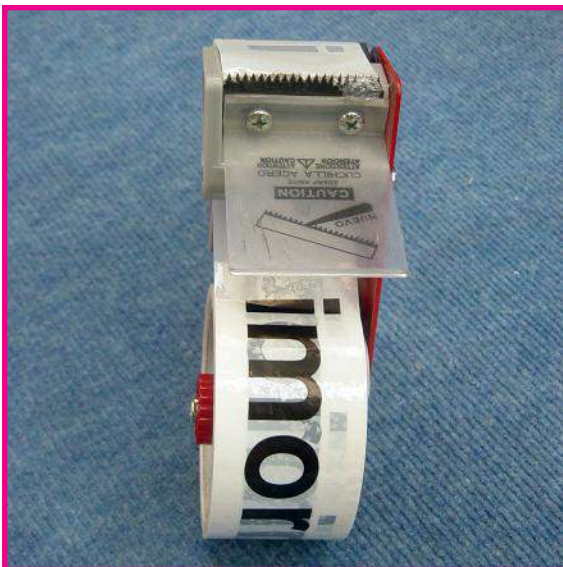

Embalajes

BOLSA TUBO CON LOGO IMOR / PLASTICO

Medidas:

Largo	Ancho	Profundo/Grosor	Peso/ud.
600 mts.	200 mm	-	20 Kgrs.

Referencias y Pesos:

Color	Referencia	Uds./Caja	Peso/Caja
Incoloro	-	1	20 Kgrs.

Notas

Puede suceder que el proveedor cambie el número de metros por rollo. En este caso se ajustará el precio a la medida real.

PRECINTO CON LOGO IMOR

Medidas:

Largo	Ancho	Profundo/Grosor	Peso/ud.
132 mts.	50 mm	-	0,36 Kgrs.

Referencias y Pesos:

Color	Referencia	Uds./Caja	Peso/Caja
-	-	36	12,96 Kgrs.

ROLLO PLASTICO BURBUJA

Medidas:

Largo	Ancho	Profundo/Grosor	Peso/ud.
200 mts.	1,2 mts.	4 mm	17,4 Kgrs.

Referencias y Pesos:

Color	Referencia	Uds./Caja	Peso/Caja
-	-	1	17,4 Kgrs.

Notas

Para embalar principalmente puertas.

MINI FILM

Medidas:

Largo	Ancho	Profundo/Grosor	Peso/ud.
100 mts.	100 mm	-	0,28 Kgrs.

Referencias y Pesos: