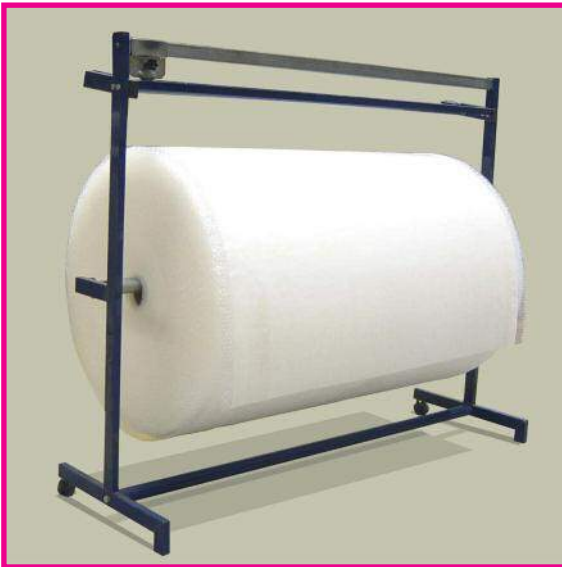

Embalajes

BOLSA TUBO CON LOGO IMOR / PLASTICO

Medidas:

Largo	Ancho	Profundo/Grosor	Peso/ud.
600 mts.	200 mm	-	20 Kgrs.

Referencias y Pesos:

Color	Referencia	Uds./Caja	Peso/Caja
Incoloro	-	1	20 Kgrs.

Notas

Puede suceder que el proveedor cambie el número de metros por rollo. En este caso se ajustará el precio a la medida real.

PRECINTO CON LOGO IMOR

Medidas:

Largo	Ancho	Profundo/Grosor	Peso/ud.
132 mts.	50 mm	-	0,36 Kgrs.

Referencias y Pesos:

Color	Referencia	Uds./Caja	Peso/Caja
-	-	36	12,96 Kgrs.

ROLLO PLASTICO BURBUJA

Medidas:

Largo	Ancho	Profundo/Grosor	Peso/ud.
200 mts.	1,2 mts.	4 mm	17,4 Kgrs.

Referencias y Pesos:

Color	Referencia	Uds./Caja	Peso/Caja
-	-	1	17,4 Kgrs.

Notas

Para embalar principalmente puertas.

MINI FILM

Medidas:

Largo	Ancho	Profundo/Grosor	Peso/ud.
100 mts.	100 mm	-	0,28 Kgrs.

Referencias y Pesos: