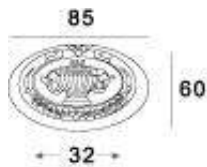

ANILLA LAZO GRANDE

Medidas:

Largo	Ancho	Profundo/Grosor	Peso/ud.
58 mm	55 mm	-	-

Referencias y Pesos:

Color	Referencia	Uds./Caja	Peso/Caja
Bronce	-	1	-

55

58

ANILLA LAZO PEQUEÑA

Medidas:

Largo	Ancho	Profundo/Grosor	Peso/ud.
46 mm	44 mm	-	-

Referencias y Pesos:

Color	Referencia	Uds./Caja	Peso/Caja
Bronce	-	1	-

44

46

ANILLA TROFEO GRANDE

Medidas:

Largo	Ancho	Profundo/Grosor	Peso/ud.
60 mm	85 mm	-	-

Referencias y Pesos:

Color	Referencia	Uds./Caja	Peso/Caja
Bronce	-	1	-

ANILLA TROFEO MEDIANA

Medidas:

Largo	Ancho	Profundo/Grosor	Peso/ud.
40 mm	55 mm	-	-

Referencias y Pesos:

Color	Referencia	Uds./Caja	Peso/Caja
Bronce	-	1	-

VELERO GRANDE

Medidas:

Largo	Ancho	Grosor	Peso/ud.
144 mm	100 mm	6 mm	0,11 Kgrs.

Referencias y Pesos:

Color	Referencia	Uds./Caja	Peso/Caja
Oro	-	1	0,11 Kgrs.