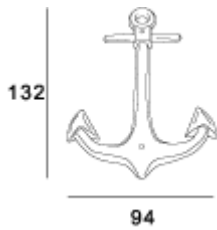

D e c o r a t i v o s

ANCLA

Medidas:

Largo	Ancho	Grosor	Peso/ud.
132 mm	94 mm	9 mm	0,046 Kgrs.

Referencias y Pesos:

Color	Referencia	Uds./Caja	Peso/Caja
Oro	-	1	0,046 Kgrs.

ANILLA FLOR GRANDE

Medidas:

Largo	Ancho	Profundo/Grosor	Peso/ud.
42 mm	42 mm	-	-

Referencias y Pesos:

Color	Referencia	Uds./Caja	Peso/Caja
Bronce	-	1	-

ANILLA FLOR PEQUEÑA

Medidas:

Largo	Ancho	Profundo/Grosor	Peso/ud.
34 mm	34 mm	-	-

Referencias y Pesos:

Color	Referencia	Uds./Caja	Peso/Caja
Bronce	-	1	-

ANILLA FLOR LARGA

Medidas:

Largo	Ancho	Profundo/Grosor	Peso/ud.
123 mm	34 mm	-	-

Referencias y Pesos:

Color	Referencia	Uds./Caja	Peso/Caja
Bronce	-	1	-

ANILLA LAZO GRANDE

Medidas:

Largo	Ancho	Profundo/Grosor	Peso/ud.
58 mm	55 mm	-	-

Referencias y Pesos:

Color	Referencia	Uds./Caja	Peso/Caja
Bronce	-	1	-

55

58

ANILLA LAZO PEQUEÑA