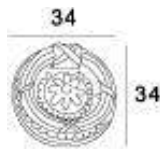

D e c o r a t i v o s

ANCLA

Medidas:

Largo	Ancho	Grosor	Peso/ud.
132 mm	94 mm	9 mm	0,046 Kgrs.

Referencias y Pesos:

Color	Referencia	Uds./Caja	Peso/Caja
Oro	-	1	0,046 Kgrs.

ANILLA FLOR GRANDE

Medidas:

Largo	Ancho	Profundo/Grosor	Peso/ud.
42 mm	42 mm	-	-

Referencias y Pesos:

Color	Referencia	Uds./Caja	Peso/Caja
Bronce	-	1	-

ANILLA FLOR PEQUEÑA

Medidas:

Largo	Ancho	Profundo/Grosor	Peso/ud.
34 mm	34 mm	-	-

ANILLA LAZO GRANDE

Medidas:

Largo	Ancho	Profundo/Grosor	Peso/ud.
58 mm	55 mm	-	-

Referencias y Pesos:

Color	Referencia	Uds./Caja	Peso/Caja
Bronce	-	1	-

55

58

ANILLA LAZO PEQUEÑA

Referencias y Pesos:

Color	Referencia	Uds./Caja	Peso/Caja
Bronce	-	1	-

VELERO GRANDE

Medidas:

Largo	Ancho	Grosor	Peso/ud.
144 mm	100 mm	6 mm	0,11 Kgrs.

Referencias y Pesos:

Color	Referencia	Uds./Caja	Peso/Caja
Oro	-	1	0,11 Kgrs.